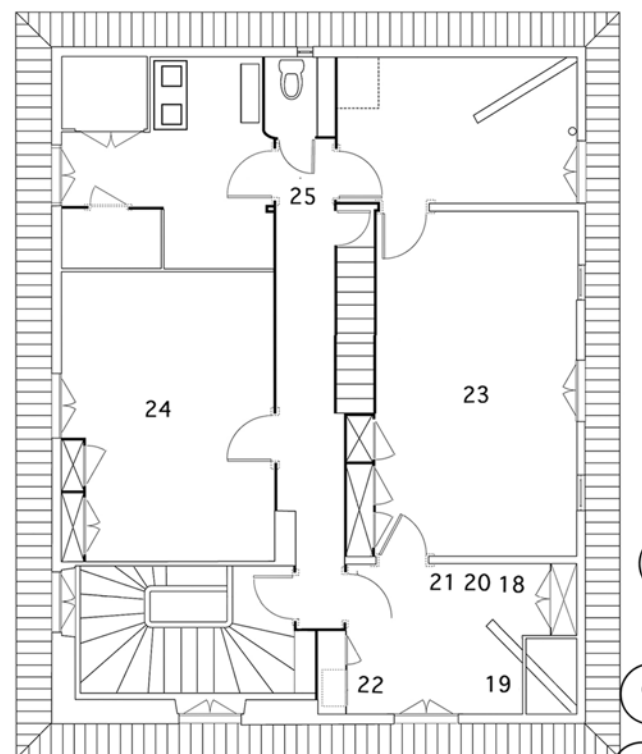

Série de deux photos encadrées contrecollées sur plexiglass 30X40cm
2012 Remi Voche

MONSTRUS
techniques mixtes 1,80m
2012 Elsa Lefebvre

DAPHNÉE
techniques mixtes 1,80m
2012 Elsa Lefebvre

LES HALLES
2008 Remi Voche

Sans titre
2012 Remi Voche

ABY LE MAGNIFIQUE
Collage
2012 Remi Voche

EL VENADO
2012 Remi Voche

**MINISTERE ARMER
SACRIFICE DE POULETS**
2012 Remi Voche

**16&17
GALACTIQUE**
Tirage numérique contre collé 60x80cm
2012 Elsa Lefebvre

FUSÉE
Impression numérique sur bâche 60x80cm
2012 Elsa Lefebvre

AQUARIUS
Dessin 50x60cm
2012 Elsa Lefebvre

JONCTION
Tirage contrecollé dibon 2mm 70X100cm
2012 Remi Voche

SANS TITRE 2012 by Remi Voche
Contrecollé PVC 2mm 70x100cm
2012 Remi Voche

LES FORÊTS
2012 Remi Voche

**18&19
SCEPTRES**
Fonte d' aluminium
2012 Lucille Uhrich

FORM FROM MORF, espace de déperdition du langage
assemblages de dessins 60X48cm
2012 Lucille Uhrich

**20
FORM FROM MORF, espace de déperdition du langage**
assemblages de dessins 60X48cm
2012 Lucille Uhrich

**21
STORES**
graphite sur papier 40x60cm
2012 Philip Vormwald

**22
EGG'S**
graphite sur papier 40x60cm
2012 Philip Vormwald

**23
ATELIER TRSTNDBRTL**
Dimension variable
2012 Trstndbrtl

**24
COMME D'HABITUDE**
Appareils électriques, eau, dimension variable
2012 Thomas Teurlai

**25
MICHELLE, LE RAT AVEUGLE REJOINDRA SON ROI BORGNE**
Fonte d'aluminium, marmite, métal, résine et lampion 200x120x180cm
2011 dejode&lacombe

**26
DREAM BOX 1**
Vidéo 8 min
2012 Mathilde Fages & John Cejudo