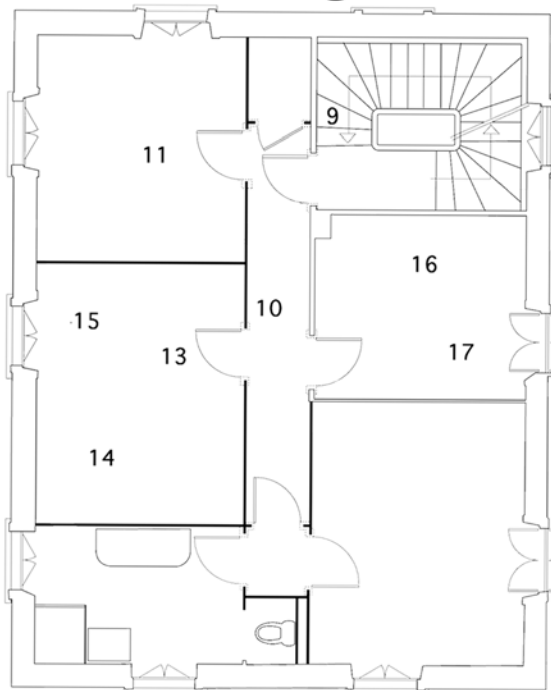

1
THE GREAT GOLD RUSH
Bois, acier, nylon, canettes, pioche et tamis
2012 Dejode&Lacombe

2
CARL ANDRE A TUE SA FEMME
2012 Charlotte York

3
Bleeding Tiger Temple
Polystyrène, pierres taillés, céramique, guirlandes murales...
2012 Alexandre Joly

4
DANIEL
Encadrement pvc 2mm
2012 Remi Voche

5
TRUE SPIRIT
collage sur bois croisé, laque synthétique
2012 Harold Bouvard

6
NEEDLE
chêne massif, stratifié, multiplis
2012 Harold Bouvard

7
CHRIS, SERA, CHARLOTTE
2012 Åbäke

8
VOL SANS EFFRACTION
2012 Åbäke

9&10
SCEPTRES
Fonte d' aluminium
2012 Lucille Uhrich

11
DREAMCATCHER
Noir d'acétylène, dimension variable
2012 Quentin Euverte & Thomas Teurlai

12
RIGOLETTO
Platine vinyle, eau, dimension variable
2012 Thomas Teurlai

13
SECRET NATURE
2012 Elsa Lefebvre & Rémi Voche

14&15
SECRET NATURE
Collage 1m21X90cm
2012 Elsa Lefebvre

FLOU 1
Collage 35X50cm
2012 Elsa Lefebvre

FLOU 2
Collage 35X50cm
2012 Elsa Lefebvre

WONDERLAND 1
Collage 30X30cm
2012 Elsa Lefebvre

WONDERLAND 2
Collage 30X30cm
2012 Elsa Lefebvre

WONDERLAND 3
Collage 30X30cm
2012 Elsa Lefebvre

HIGHWAY
Collage 30X30cm
2012 Elsa Lefebvre

Série de deux photos encadrées contrecollées sur plexiglass 30X40cm
2012 Remi Voche

MONSTRUS
techniques mixtes 1,80m
2012 Elsa Lefebvre

DAPHNÉE
techniques mixtes 1,80m
2012 Elsa Lefebvre

LES HALLES
2008 Remi Voche

Sans titre
2012 Remi Voche

ABY LE MAGNIFIQUE
Collage
2012 Remi Voche

EL VENADO
2012 Remi Voche

**MINISTERE ARMER
SACRIFICE DE POULETS**
2012 Remi Voche

**16&17
GALACTIQUE**
Tirage numérique contre collé 60x80cm
2012 Elsa Lefebvre

FUSÉE
Impression numérique sur bâche 60x80cm
2012 Elsa Lefebvre

AQUARIUS
Dessin 50x60cm
2012 Elsa Lefebvre

JONCTION
Tirage contrecollé dibon 2mm 70X100cm
2012 Remi Voche